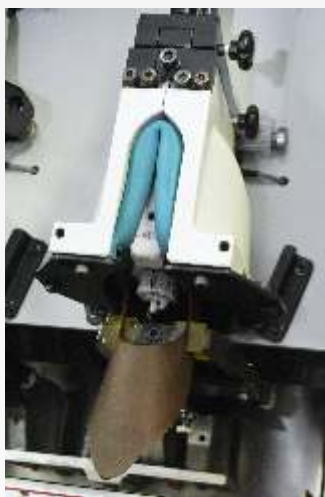

ESPECIFICAÇÕES:

Altura: 980mm

Largura: 660mm

Profundidade: 1 metro

Peso: 122 Kg

Tensão: 220V / monofásico

Consumo de energia: 0,2Kw/h

Pressão de trabalho: 80lbf / pol²

Produção pares dia: 1000

Máquinas Morbach Ltda

Rua Guilherme Growermann, 680 Bairro Rondônia - Novo Hamburgo - RS

Fone: (51) 3066-5666 Fax: (51) 3066-7666

E-mail: morbach@morbach.com.br - www.morbach.com.br